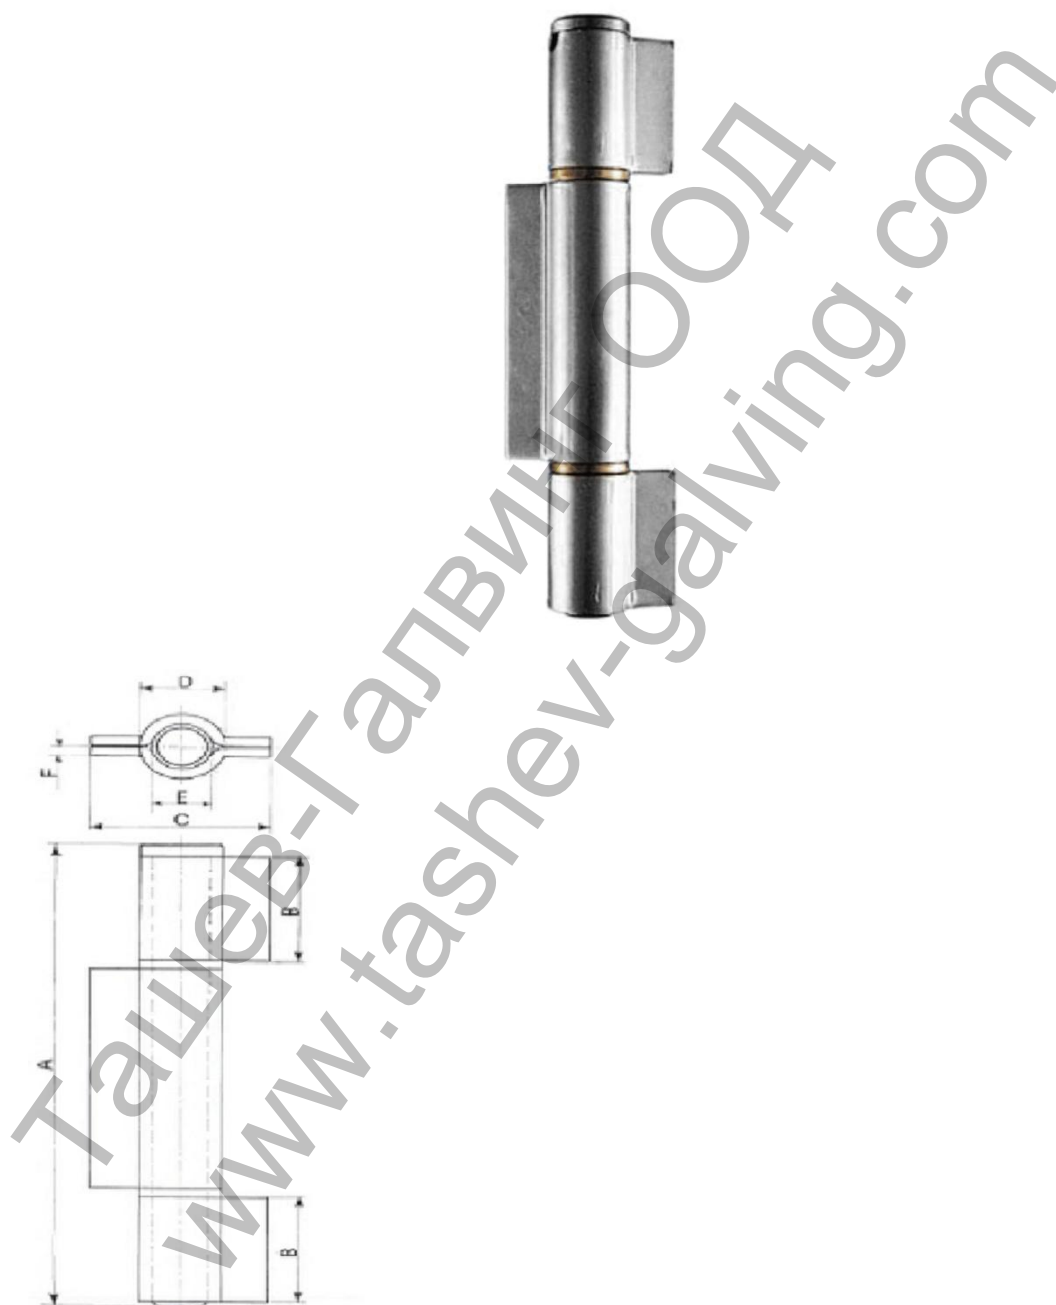

Панта Nova-Ferr за заваряване кръгла със затворени пера, с месингова шайба 210x62x28 мм, 189/20.4

Продукт: [Панта Nova-Ferr за заваряване кръгла със затворени пера, с месингова шайба 210x62x28 мм, 189/20.4](#)